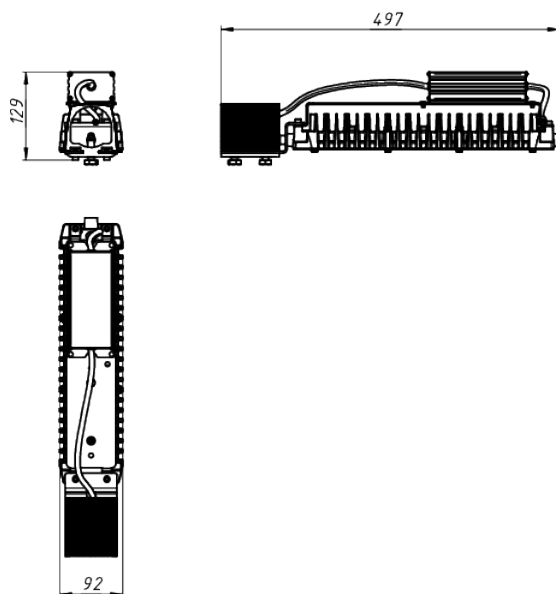

LAD LED R320-1-10G-36AC-30K Ex

Маркировка взрывозащиты: 1Ex mb IIC T6 Gb X, Ex mb IIIC T80°C Db X

Модель / Артикул	LAD LED R320-1-10G-36AC-30K Ex
Световой поток*, Лм	4424
Угол излучения	10*
Энергопотребление, Вт	35
Цветовая температура**, К	5000K
Индекс цветопередачи***	Ra 70
Кэффициент мощности	0.95
Номинальное напряжение питания****, В	AC/DC36
Влаго и пылезащита	IP66
Вид климатического исполнения	УХЛ1
Класс защиты от поражения эл. током	III
Диапазон рабочих температур	-40°C ... +40°C
Тип крепления	Консоль
Габаритные размеры светильника*****, мм	497 x 92 x 129
Гарантийный срок	5 лет